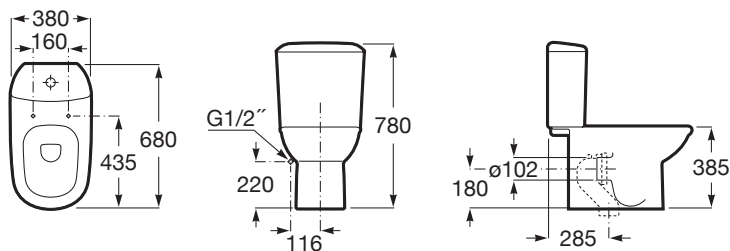

## DIMENSIUNI

Lungime	380 mm
Lățime	680 mm
Înălțime	780 mm

## SCHIȚE TEHNICE

## CARACTERISTICI

Formă: Rotundă

Set de fixare: Inclus

Sistem de evacuare: Spălare cu jet de apă

Tip ieșire: Dublu (variator)

Tip instalare: Pe pardoseală

COMPATIBIL CU

Rezervor WC, mecanism cu dublă acționare 6/3 L, admisie inferioară